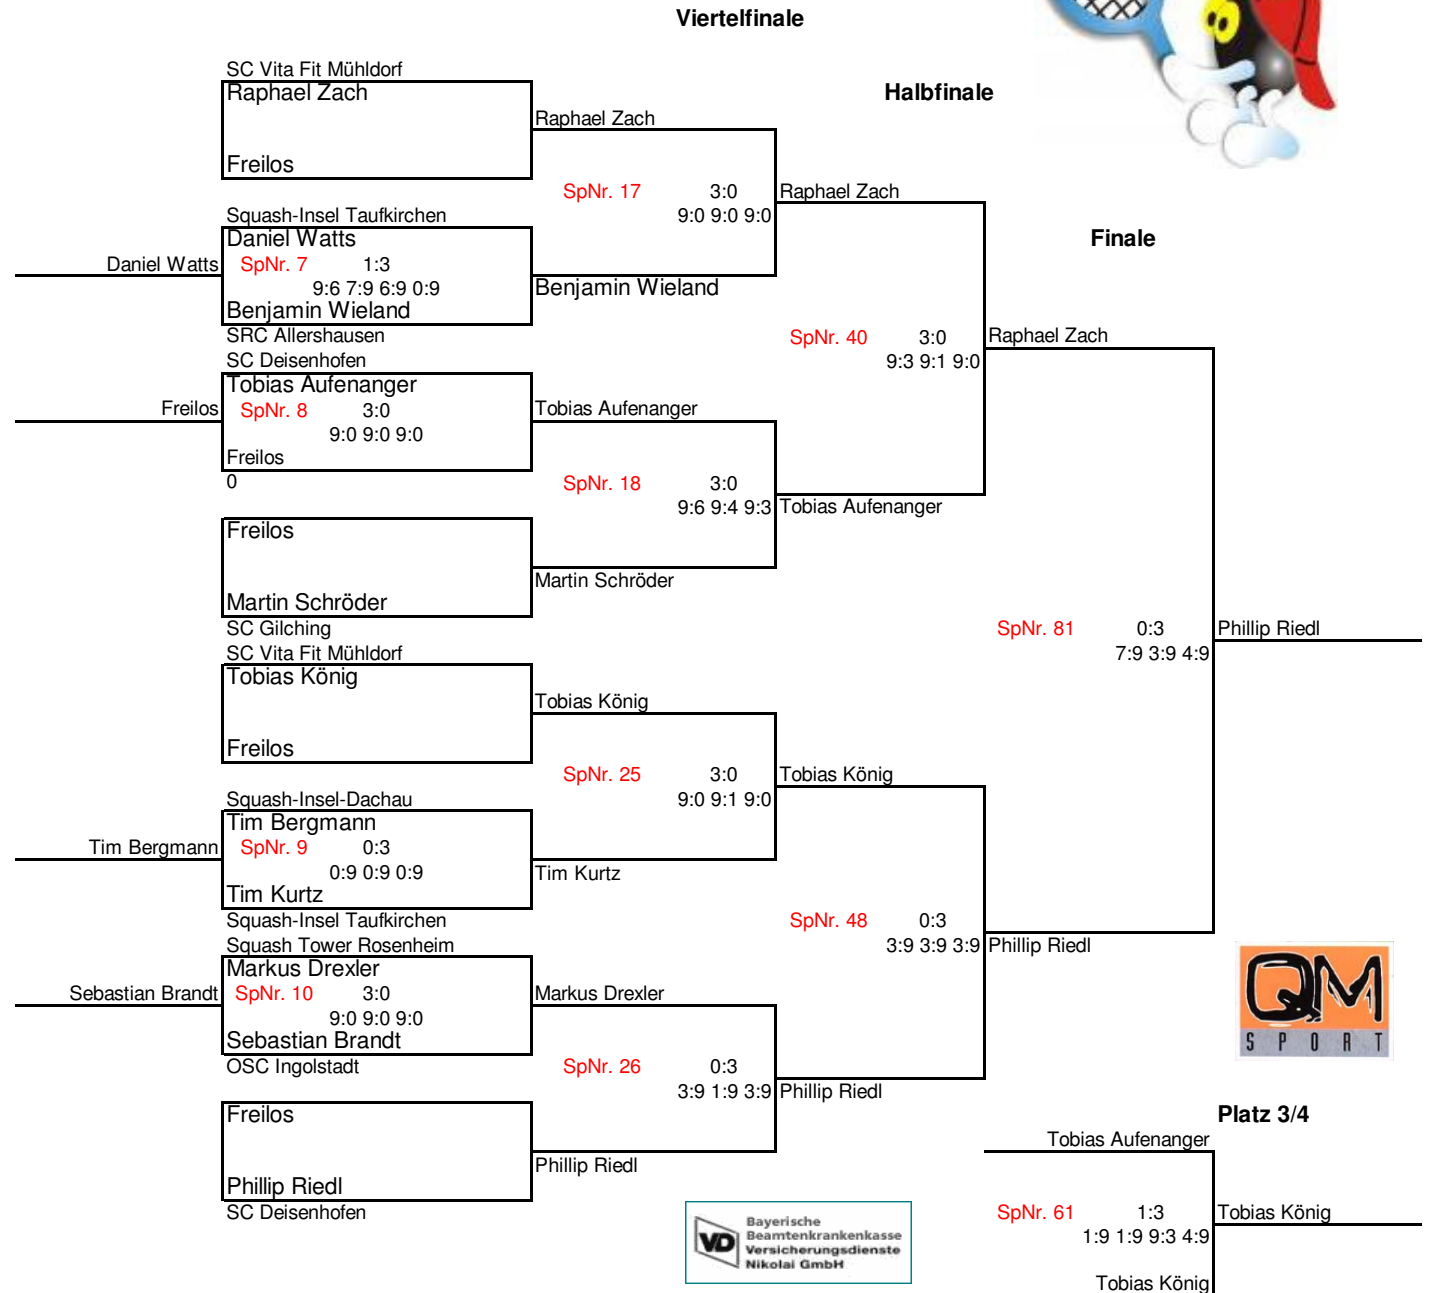

Platz	Ergebnis	
1	Phillip Riedl	SC Deisenhofen
2	Raphael Zach	SC Vita Fit Mühldorf
3	Tobias König	SC Vita Fit Mühldorf
4	Tobias Aufenanger	SC Deisenhofen
5	Martin Schröder	SC Gilching
6	Tim Kurtz	Squash-Insel Taufkirchen
7	Markus Drexler	Squash Tower Rosenheim
8	Benjamin Wieland	SRC Allershausen
9	Daniel Watts	Squash-Insel Taufkirchen
10	Tim Bergmann	Squash-Insel-Dachau
11	Sebastian Brandt	OSC Ingolstadt