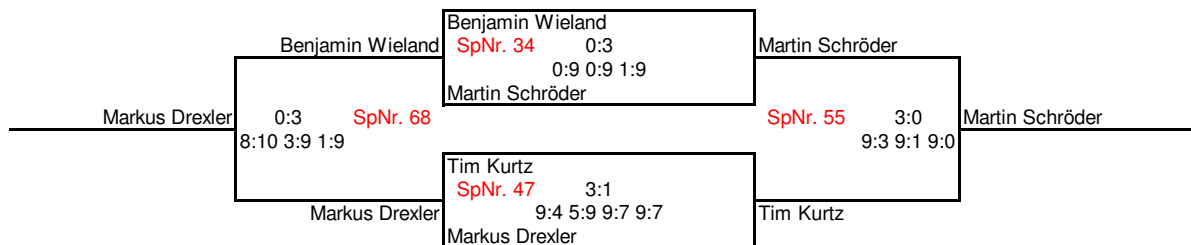

Platz	Ergebnis Mädchen U13	
1	Laura Kutsch	Kefer Squash Rosenheim
2	Sabrina Stecker	Squash-Insel Taufkirchen
3	Josephine Kraus	Squash Tower Rosenheim
4	Amelie Wittlinger	Squash-Insel Taufkirchen
5	Lena Sturm	Squash-Insel Taufkirchen

Jungen U15

Obb. QM Jugendeinzelmeisterschaft 2006 Mühldorf

Platz	Ergebnis	
1	Phillip Riedl	SC Deisenhofen
2	Raphael Zach	SC Vita Fit Mühldorf
3	Tobias König	SC Vita Fit Mühldorf
4	Tobias Aufenanger	SC Deisenhofen
5	Martin Schröder	SC Gilching
6	Tim Kurtz	Squash-Insel Taufkirchen
7	Markus Drexler	Squash Tower Rosenheim
8	Benjamin Wieland	SRC Allershausen
9	Daniel Watts	Squash-Insel Taufkirchen
10	Tim Bergmann	Squash-Insel-Dachau
11	Sebastian Brandt	OSC Ingolstadt

Jungen U15

Plätze 5 - 8

Plätze 9-12		A	B	C	D	Siege	Sätze	Platz
A	Daniel Watts		3:0	3:2	3:0	3	9:2	9
B	Freilos	0:3		0:3	0:3	0	0:9	12
C	Tim Bergmann	2:3	3:0		3:0	2	8:3	10
D	Sebastian Brandt	0:3	3:0	0:3		1	3:6	11