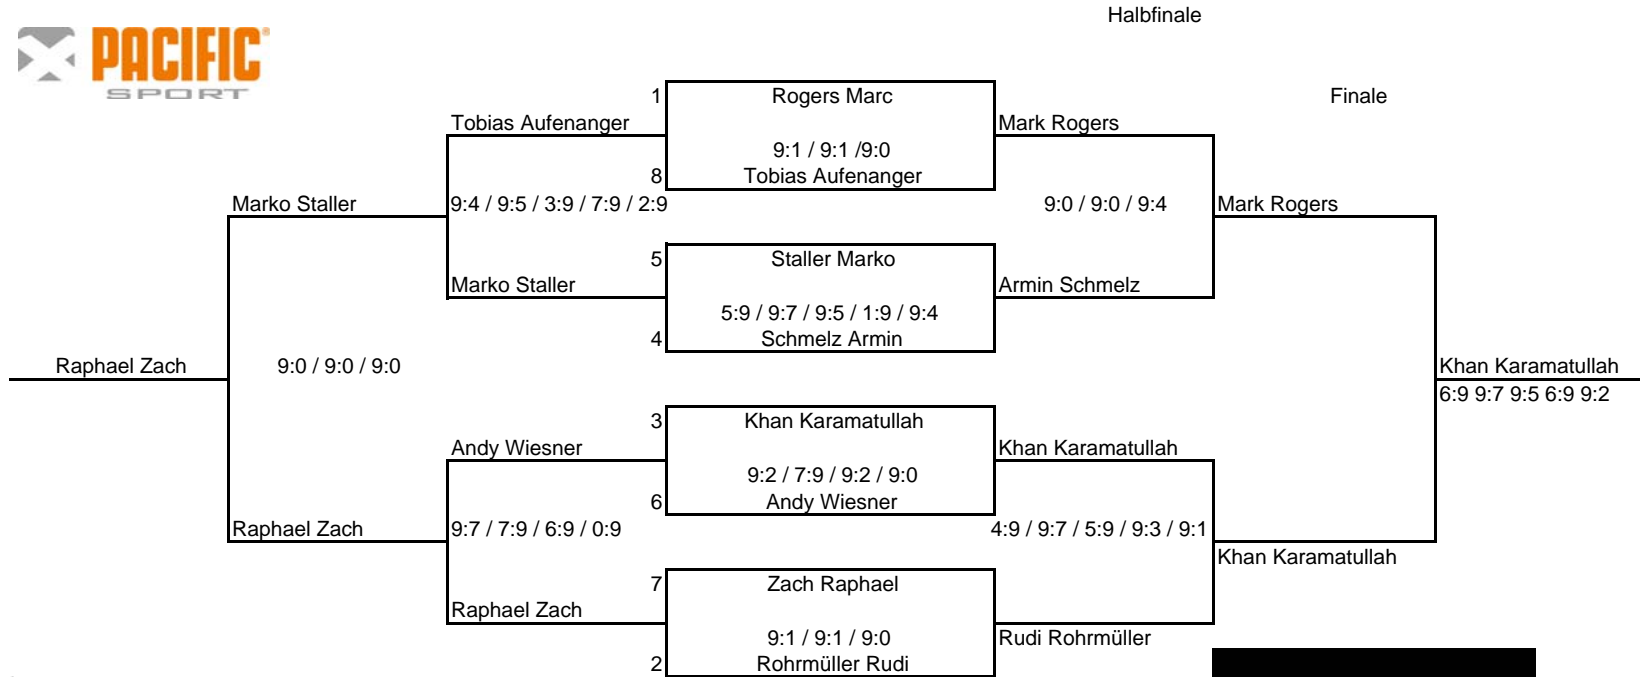

1. Obb. Bezirksranglisten-Turnier 2007 / 08

Herren Gruppe 1

im Squash Tower Rosenheim

Platz 5/6