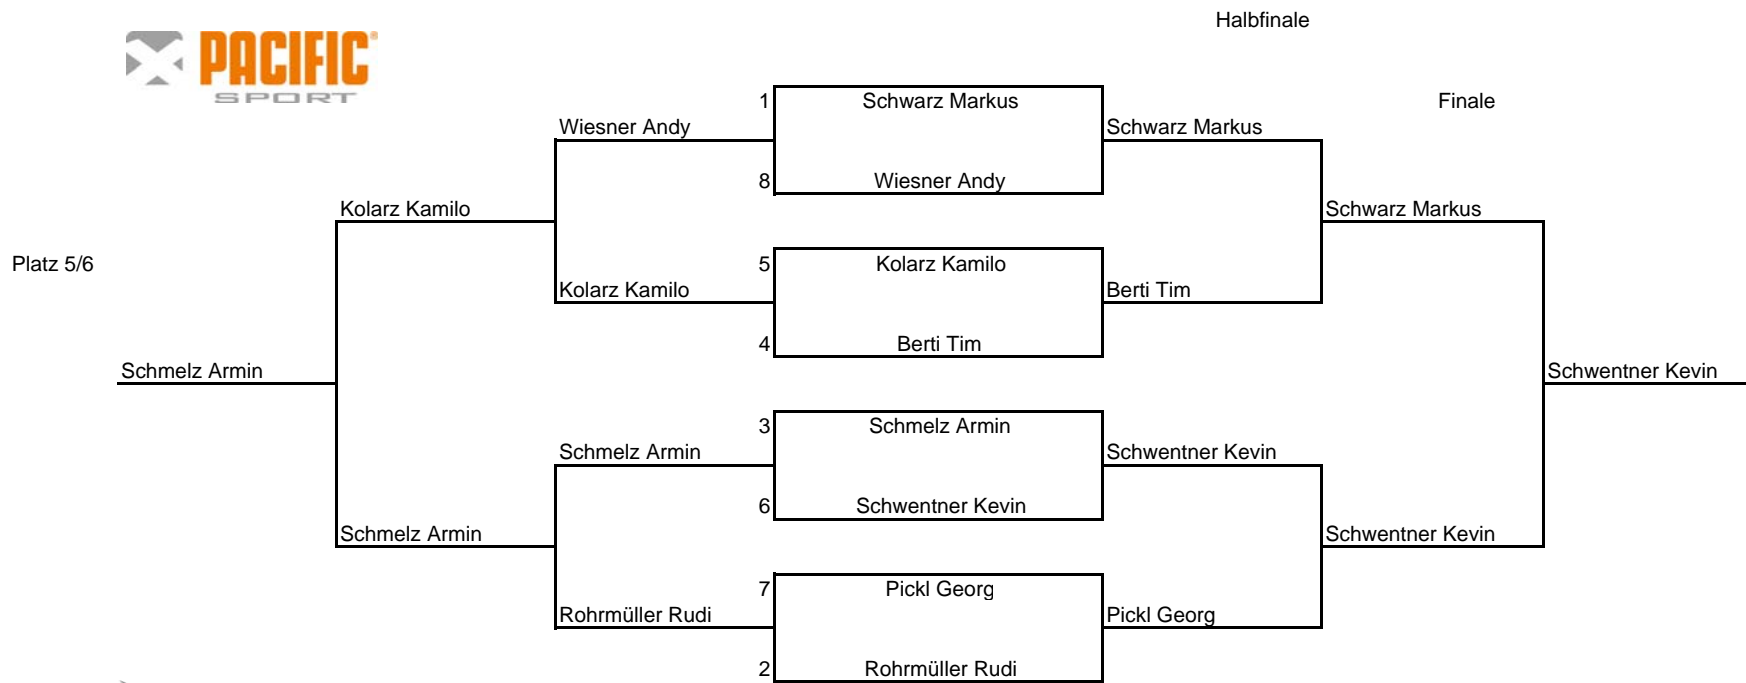

Bezirksmeisterschaft Oberbayern 2006/07 Herren A Gruppe 1 beim Squash Tower Rosenheim

1. **Setzliste**
1. 1 Schwarz Markus
  2. 2 Rohrmüller Rudi
  3. 3 Schmelz Armin
  4. 4 Berti Tim
  5. 5 Kolarz Kamilo
  6. 6 Schwentner Kevin
  7. 7 Pickl Georg
  8. 8 Wiesner Andy