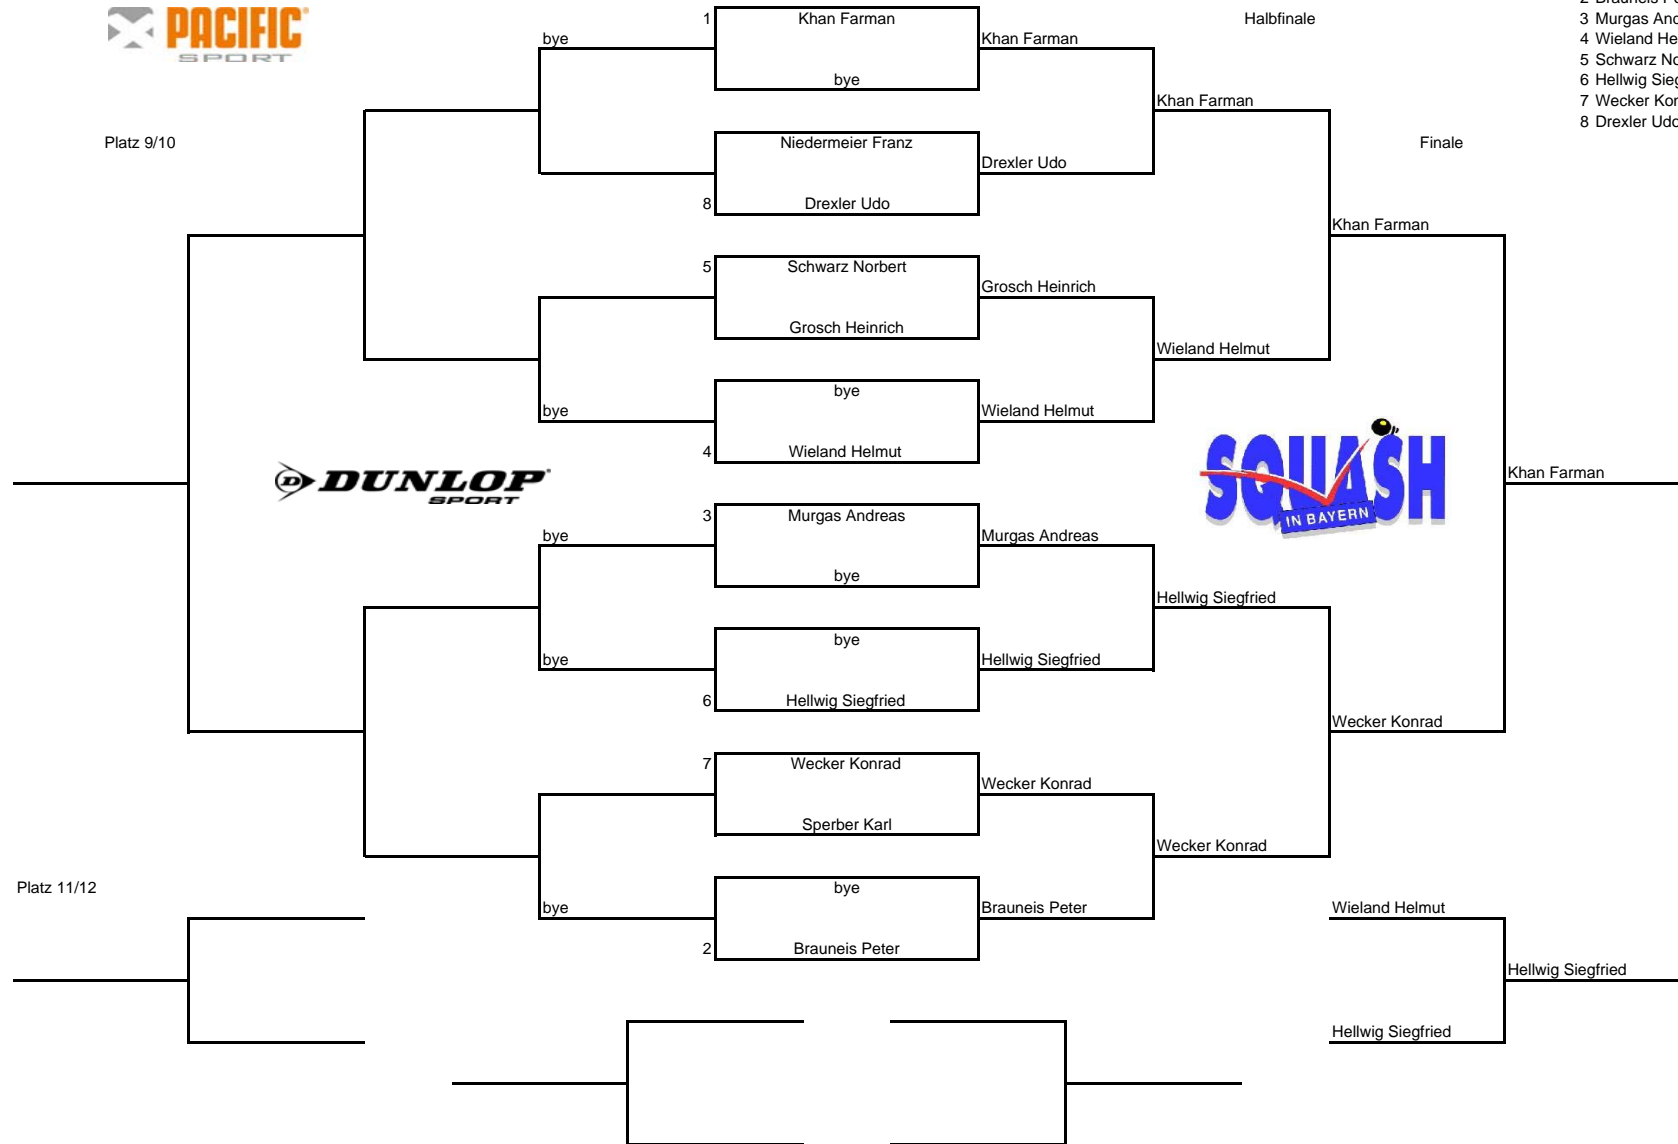

Bezirksmeisterschaft Oberbayern 2006/07 Senioren beim Squash Tower Rosenheim

Viertelfinale