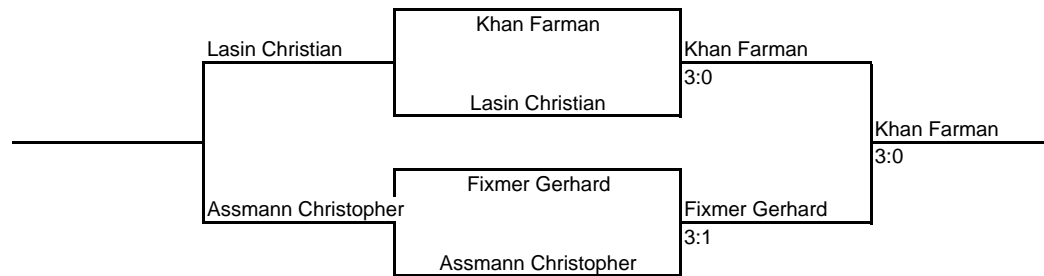

Obb.- Bezirksmeisterschaft 2005/06 Herren A
bei der Squash Insel Taufkirchen

Plätze 5 - 8