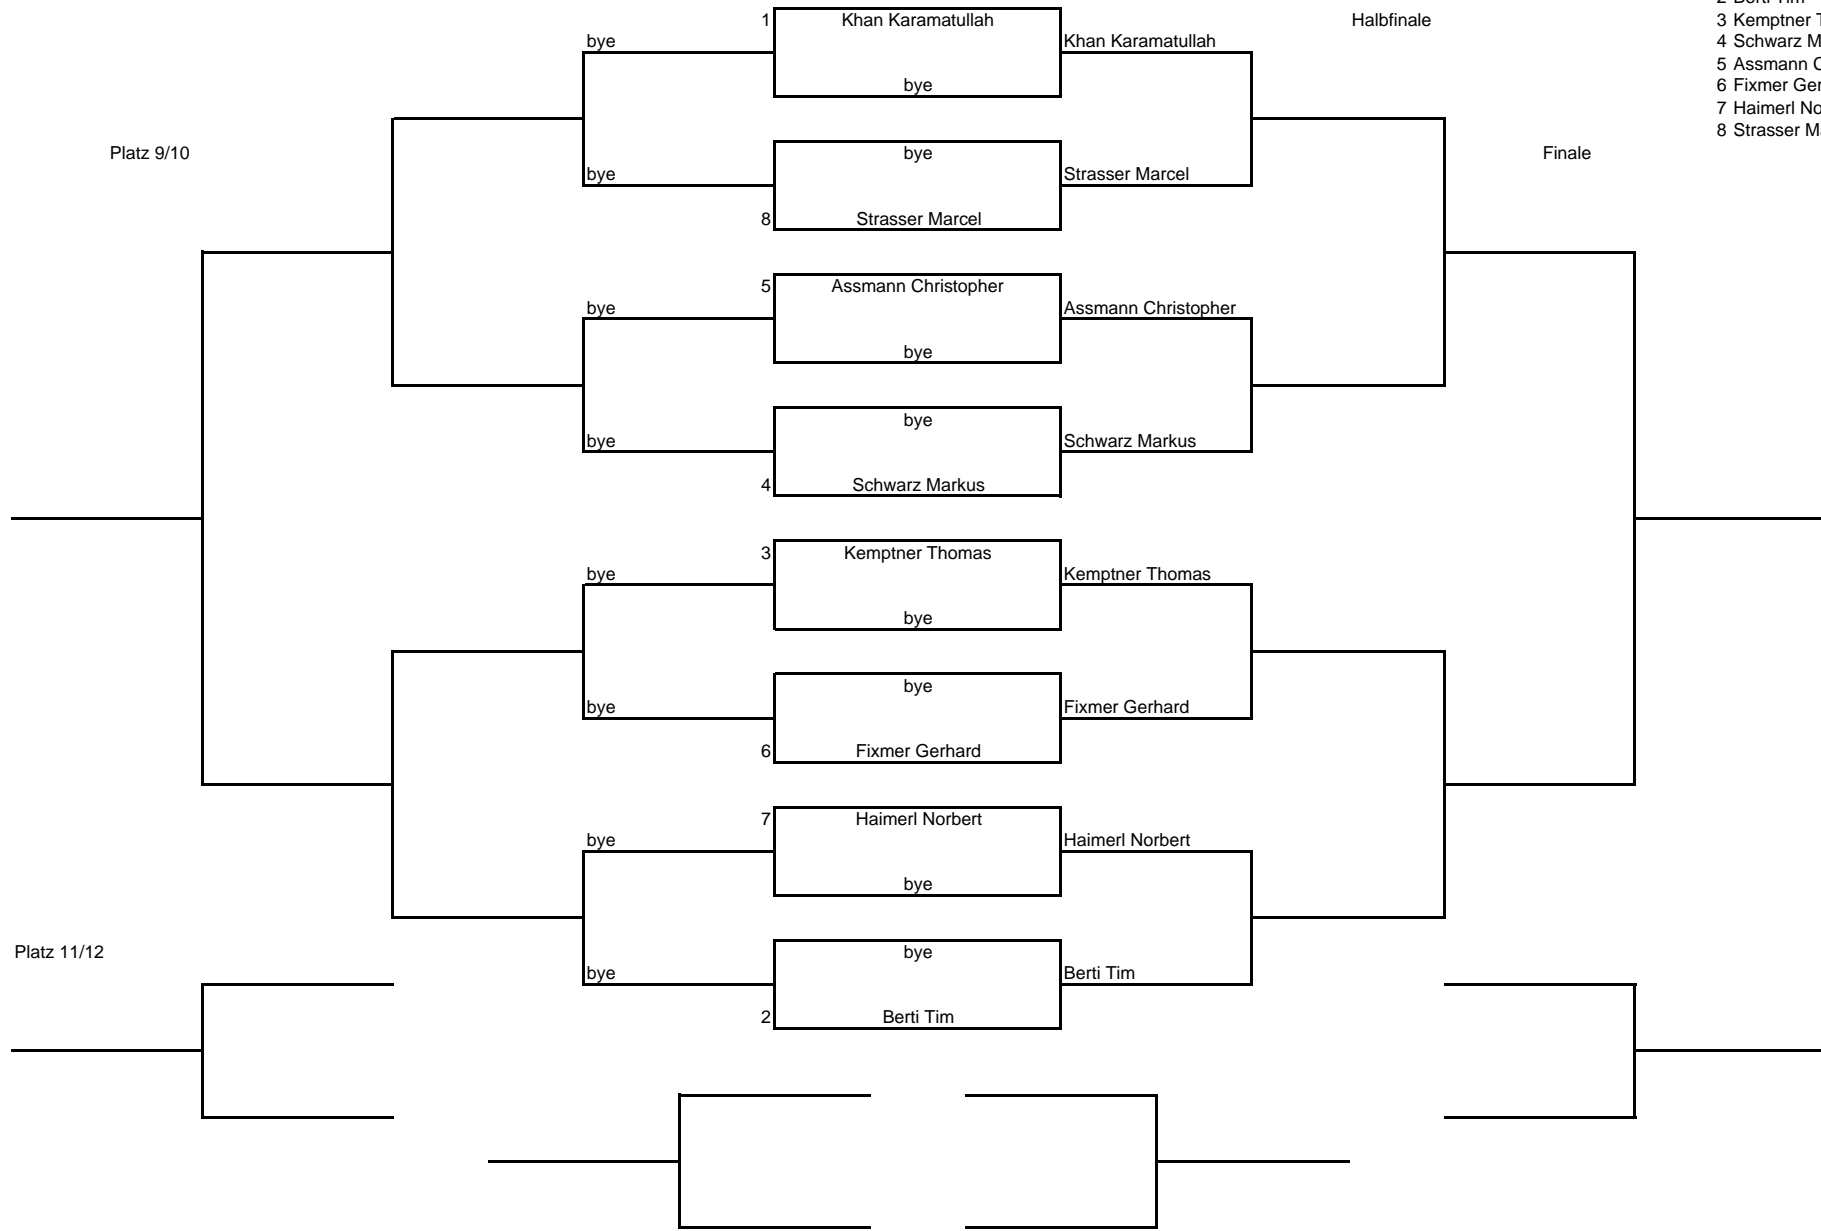

# 4.Obb.- Bezirks- Ranglisten-Turnier 2005/06 Herren A beim SC Gilching

Viertelfinale

Halbfinale

Finale

**Setzliste**

- 1 Khan Karamatullah
- 2 Berti Tim
- 3 Kemptner Thomas
- 4 Schwarz Markus
- 5 Assmann Christopher
- 6 Fixmer Gerhard
- 7 Haimerl Norbert
- 8 Strasser Marcel