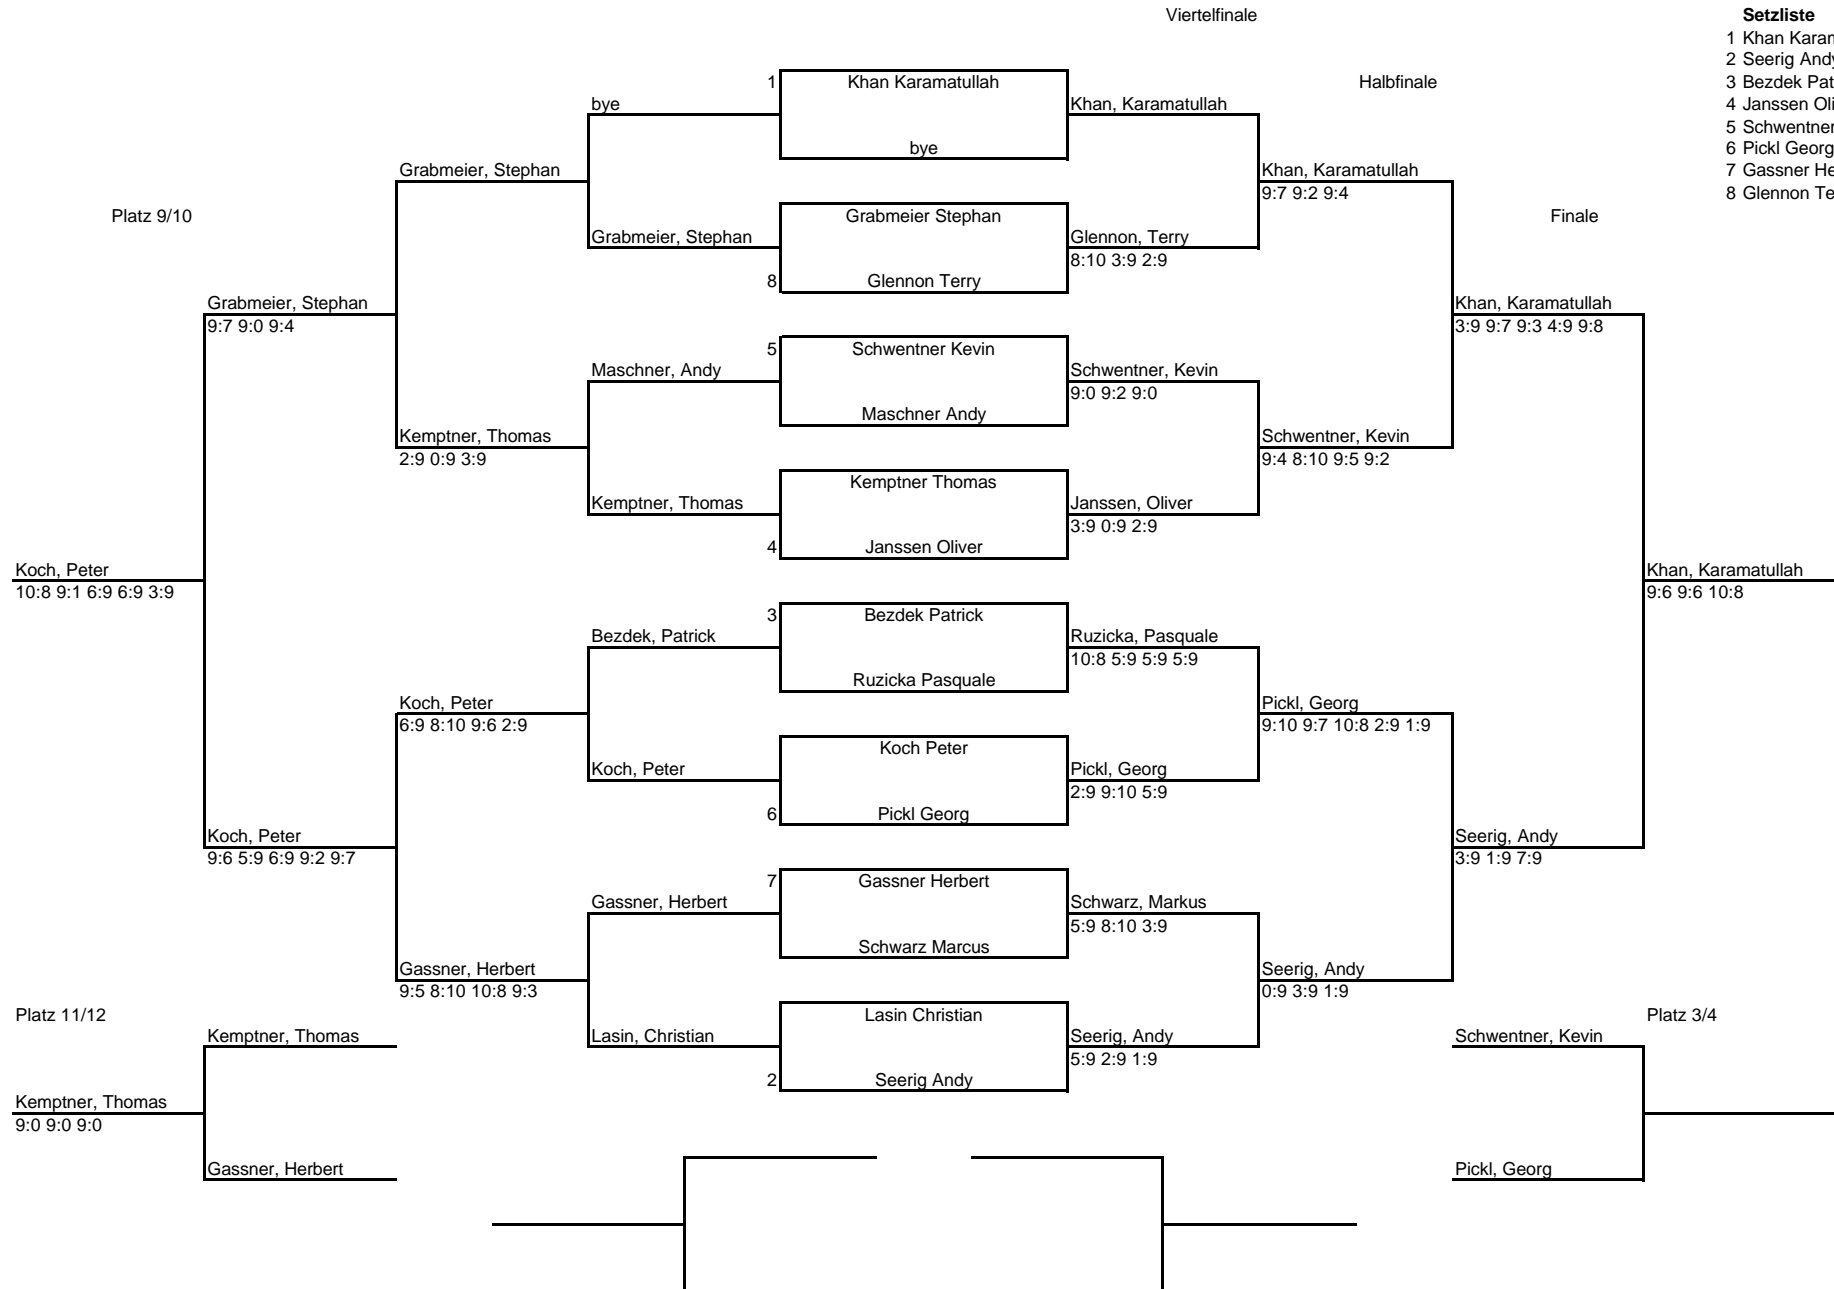

3.Bez.- Ranglisten-Turnier Oberbayern 2003
im
Injoy RSC München
Samstag 22.November 2003

Ergebnisse

Herren A

1.	Khan Karamatullah	SC München-Solln
2.	Seerig Andy	Squash Tower Rosenheim
3.	Pickl Georg	SC Gilching
	Schwentner Kevin	SC München-Solln
5.	Schwarz Markus	SC Gilching
6.	Glennon Terry	RSC München
7.	Janssen Oliver	SC München-Solln
8.	Ruzicka Pasquale	SC Gilching
9.	Koch Peter	Squash-Insel Taufkirchen
10.	Grabmeier Stephan	Squash-Insel Dachau
11.	Kemptner Thomas	SC Gilching
12.	Gassner Herbert	SC Sportpark Freilassing
13.	Lasin Christian	SRC Allershausen
14.	Maschner Andy	Squash Tower Rosenheim
15.	Bezdek Patrick	SRC Allershausen

Herren B

1.	Rohrmüller Katrin	Squash-Insel Taufkirchen
2.	Ringger Marco	Match Point Penzberg
3.	Silbernagl Florian	SC München-Solln
4.	Siebenmorgen Reiner	Vita Fit Mühlendorf
5.	Hathway Alan	RSC München
6.	Wieland Helmut	SRC Allershausen
7.	Brauneis Peter	SRC Allershausen
8.	Rohrmüller Rudi junior	Squash Tower Rosenheim
9.	Langhammer Peter	Vita Fit Mühlendorf
10.	Duschl Hanns	Squash Tower Rosenheim
11.	Beckmann Florian	Vita Fit Mühlendorf
12.	Krailling Robert	SRC Allershausen
13.	Wichmann Oliver	Squash-Insel Taufkirchen
14.	Schwarz Stefan	SC Gilching
15.	Bruhnke Thomas	Squash Tower Rosenheim

Senioren

1.	Neufeld Alfred	RSC München
2.	Rohrmüller Rudi	Squash Tower Rosenheim
3.	Wecker Konrad	SC Gilching
4.	Schiller Andy	SC Gilching
5.	Dulson Reinhard	SC Gilching
6.	Schwarz Ingo	SC Gilching

Supersenioren

1.	Massanneck Michael	SC München-Solln
2.	Sperber Karl	SC München-Solln
3.	Grosch Heinrich	Squash Tower Rosenheim
4.	Krailling Dieter	SRC Allershausen

Damen

1.	Harlander Monika	RSC München
2.	Albrecht Barbara	
3.	Nittel Angelika	SC München-Solln
4.	Schwarz Sandra	SRC Erding

Freizeit

1.	Murgas Andreas	SRC Erding
2.	Pohle Marco	SRC Erding
3.	Kichler Thomas	Squash Tower Rosenheim
4.	Schwarz Norbert	Squash Tower Rosenheim

3.Obb.- Bezirks- Ranglisten-Turnier 2003/04 Herren A beim RSC München

1. **Setzliste**
1. 1 Khan Karamatullah
  2. 2 Seerig Andy
  3. 3 Bezdek Patrick
  4. 4 Janssen Oliver
  5. 5 Schwentner Kevin
  6. 6 Pickl Georg
  7. 7 Gassner Herbert
  8. 8 Glennon Terry