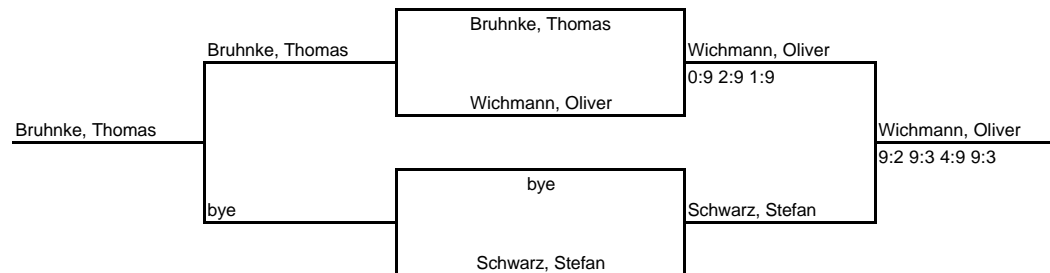

Plätze 5 - 8

Plätze 13 - 16

3.Obb.- Bezirks- Ranglisten-Turnier 2003/04 Herren B beim RSC München

- Setzliste**
- 1 Rohrmüller Katrin
 - 2 Wieland Helmut
 - 3 Siebenmorgen Reiner
 - 4 Silbernagl Florian
 - 5 Wichmann Oliver
 - 6 Beckmann Florian
 - 7 Duschl Hanns
 - 8 Brauneis Peter

3.Obb.- Bezirks-Ranglistentunier 2003/04 Herren B beim RSC München

Plätze 5 - 8

Plätze 13 - 16

3.Obb.- Bezirks-Ranglistenturnier 2003/04 Senioren beim RSC München

Senioren

Gruppe A		A	B	C	D	E	Siege	Sätze	Platz
A	Schiller Andy <small>SC Gilching</small>		3:2	1:3			1	4:5	2
B	Schwarz Ingo <small>SC Gilching</small>	2:3		0:3			0	2:6	3
C	Neufeld Alfred <small>RSC München</small>	3:1	3:0				2	6:1	1
D									
E									