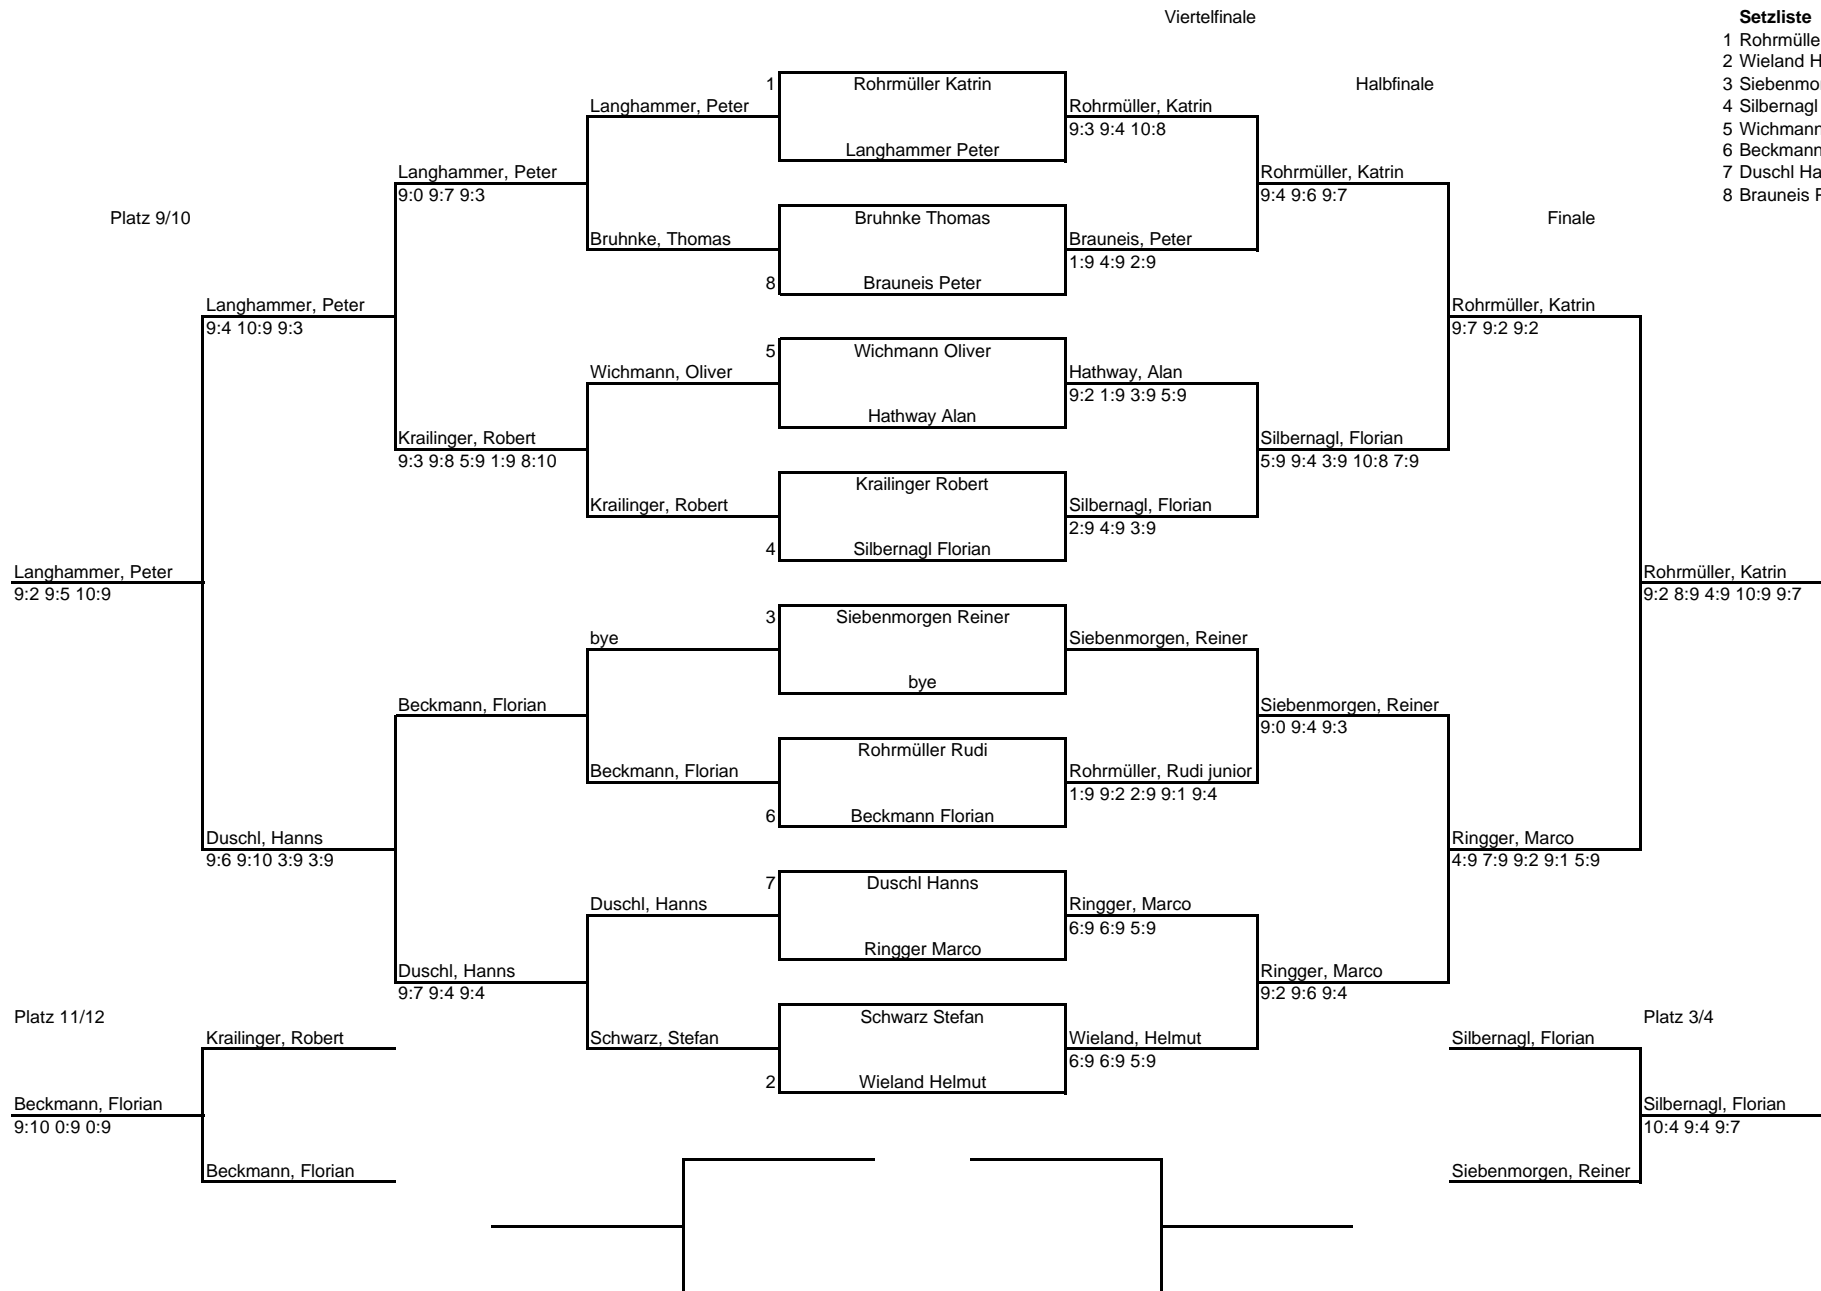

Plätze 5 - 8

Plätze 13 - 16

3.Obb.- Bezirks- Ranglisten-Turnier 2003/04 Herren B beim RSC München

- Setzliste**
- 1 Rohrmüller Katrin
 - 2 Wieland Helmut
 - 3 Siebenmorgen Reiner
 - 4 Silbernagl Florian
 - 5 Wichmann Oliver
 - 6 Beckmann Florian
 - 7 Duschl Hanns
 - 8 Brauneis Peter