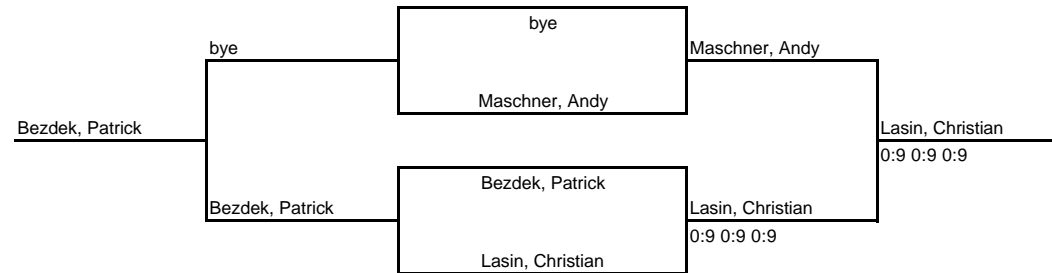

Plätze 13 - 16