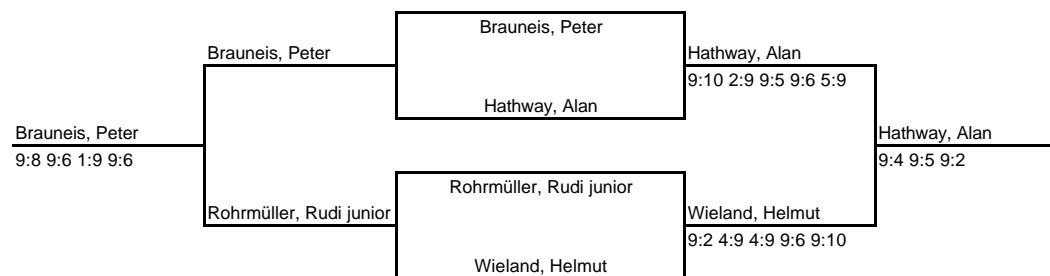

Plätze 5 - 8

Plätze 13 - 16

3.Obb.- Bezirks- Ranglisten-Turnier 2003/04 Herren B beim RSC München

- Setzliste**
- 1 Rohrmüller Katrin
 - 2 Wieland Helmut
 - 3 Siebenmorgen Reiner
 - 4 Silbernagl Florian
 - 5 Wichmann Oliver
 - 6 Beckmann Florian
 - 7 Duschl Hanns
 - 8 Brauneis Peter

3.Obb.- Bezirks-Ranglistentunier 2003/04 Herren B beim RSC München

Plätze 5 - 8

Plätze 13 - 16

3.Obb.- Bezirks-Ranglistenturnier 2003/04 Senioren beim RSC München

Senioren

Gruppe A		A	B	C	D	E	Siege	Sätze	Platz
A	Schiller Andy <small>SC Gilching</small>		3:2	1:3			1	4:5	2
B	Schwarz Ingo <small>SC Gilching</small>	2:3		0:3			0	2:6	3
C	Neufeld Alfred <small>RSC München</small>	3:1	3:0				2	6:1	1
D									
E									