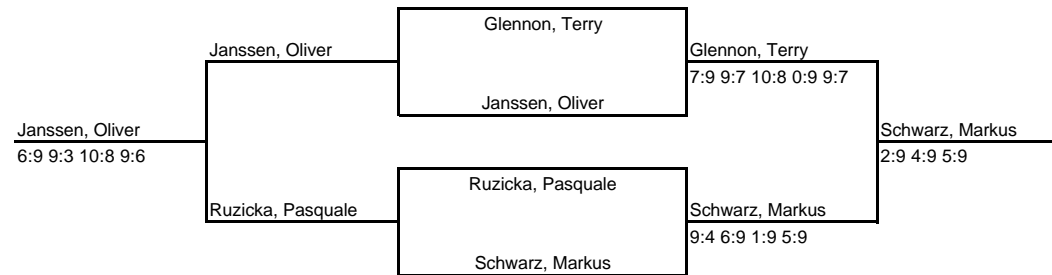

3.Obb.- Bezirks-Ranglistentunier 2003/04 Herren A beim RSC München

Plätze 5 - 8