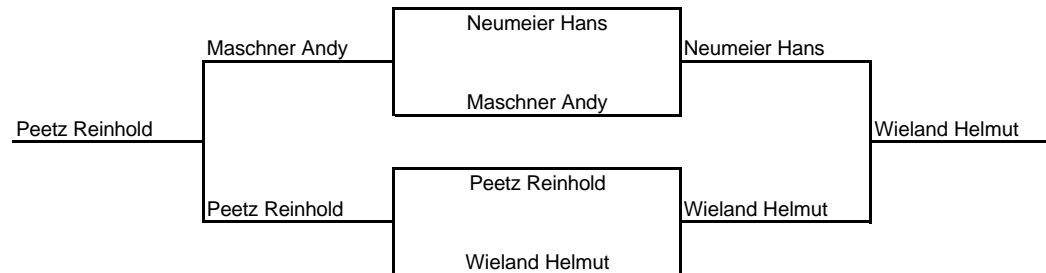

Plätze 13 - 16