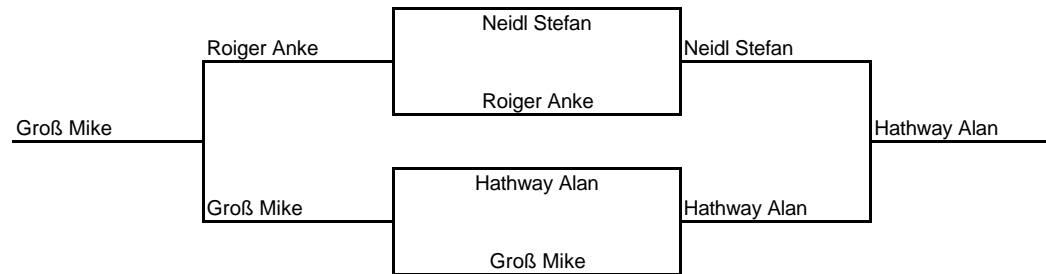

1.Obb.- Bezirks-Ranglistentunier 2003/04 Herren B im Squash-Center Taufkirchen

Plätze 5 - 8