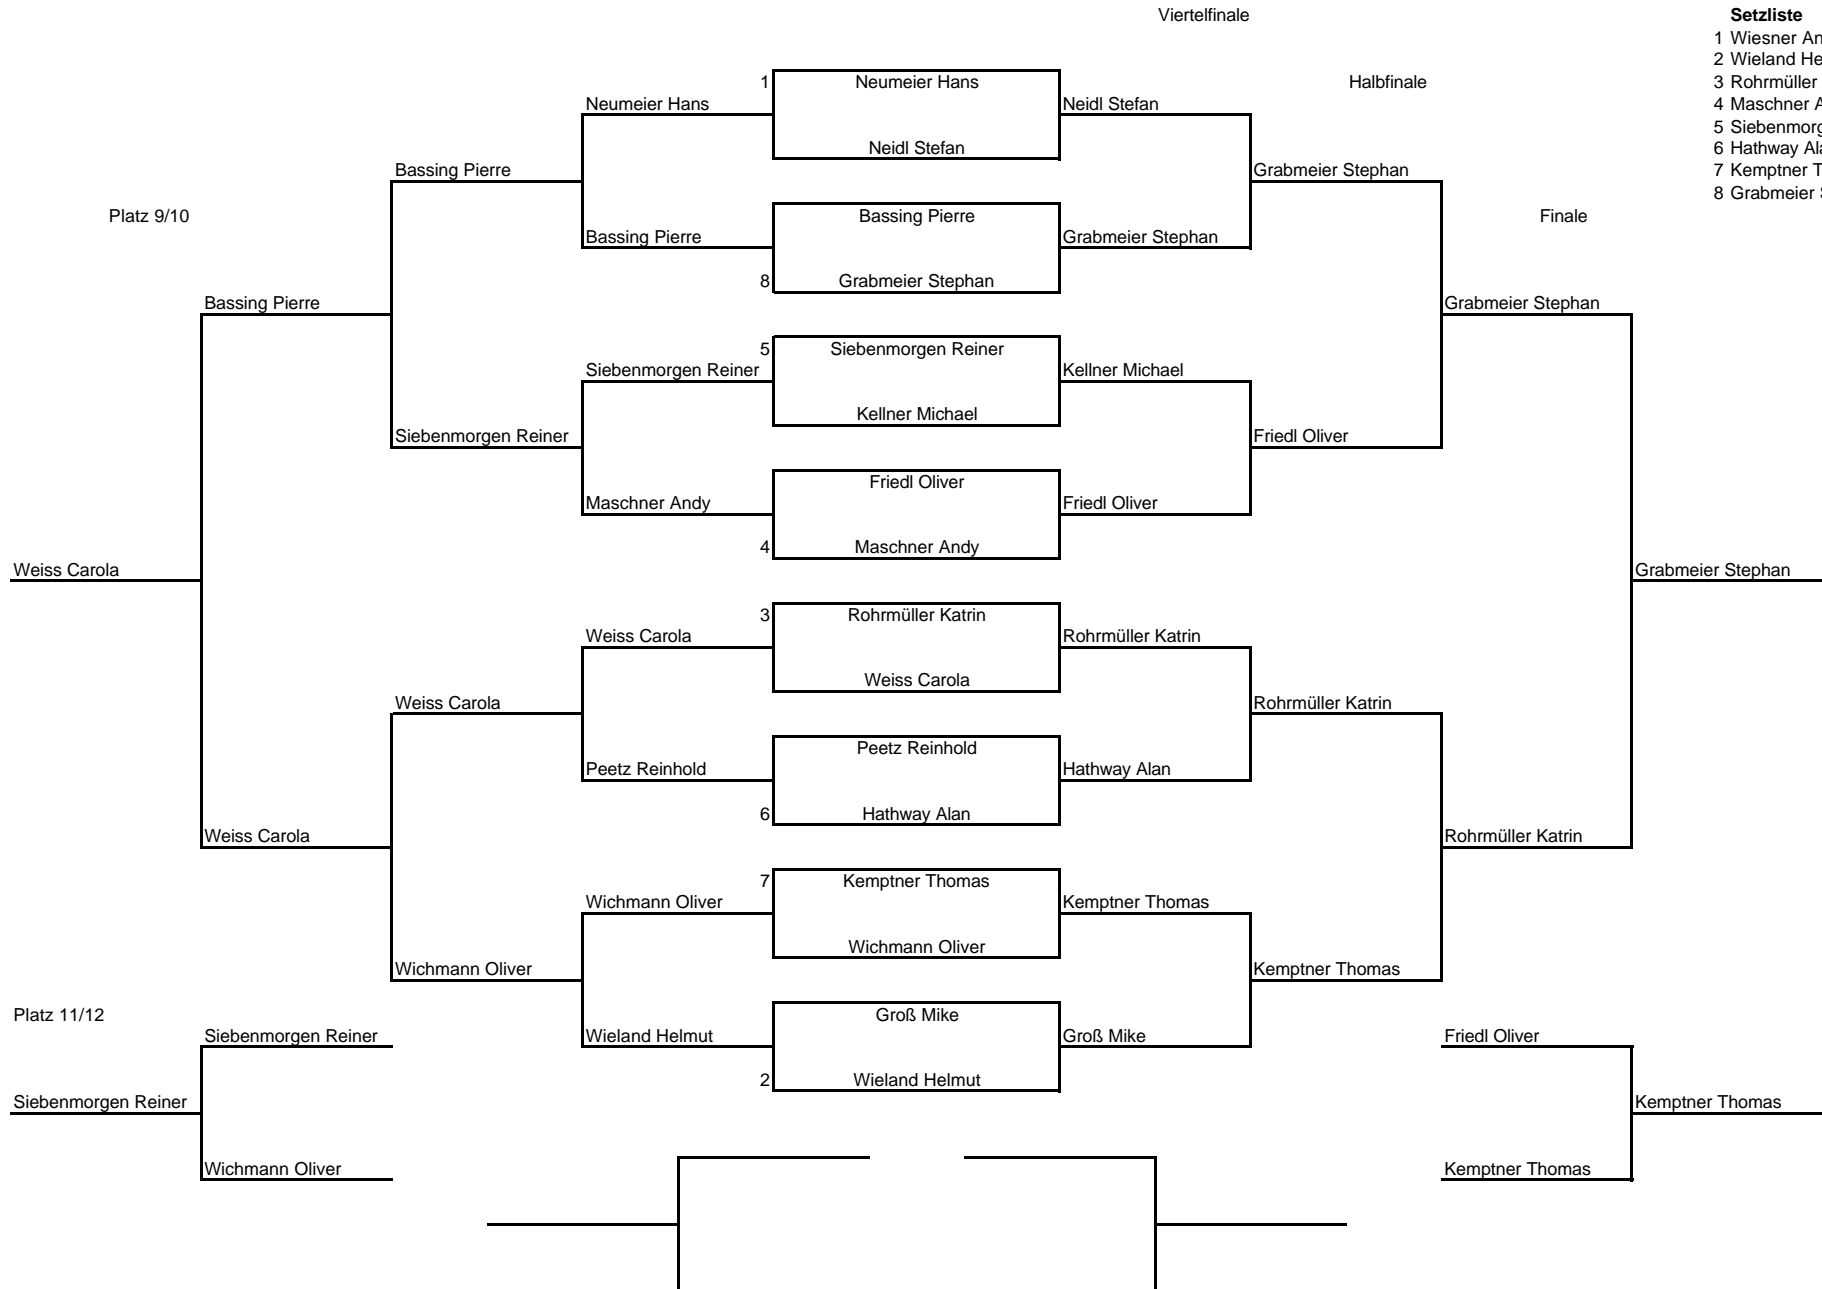

# 1.Obb.- Bezirks- Ranglisten-Turnier 2003/04 Herren B bei der Squash-Insel Taufkirchen

- Setzliste**
- 1 Wiesner Andy
  - 2 Wieland Helmut
  - 3 Rohrmüller Katrin
  - 4 Maschner Andy
  - 5 Siebenmorgen Reiner
  - 6 Hathway Alan
  - 7 Kemptner Thomas
  - 8 Grabmeier Stephan