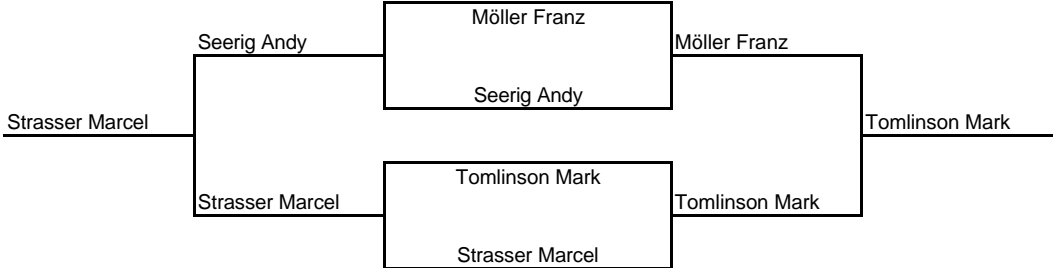

1.Obb.- Bezirks-Ranglistentunier 2003/04 Herren A
im Squash-Center Taufkirchen

Plätze 5 - 8