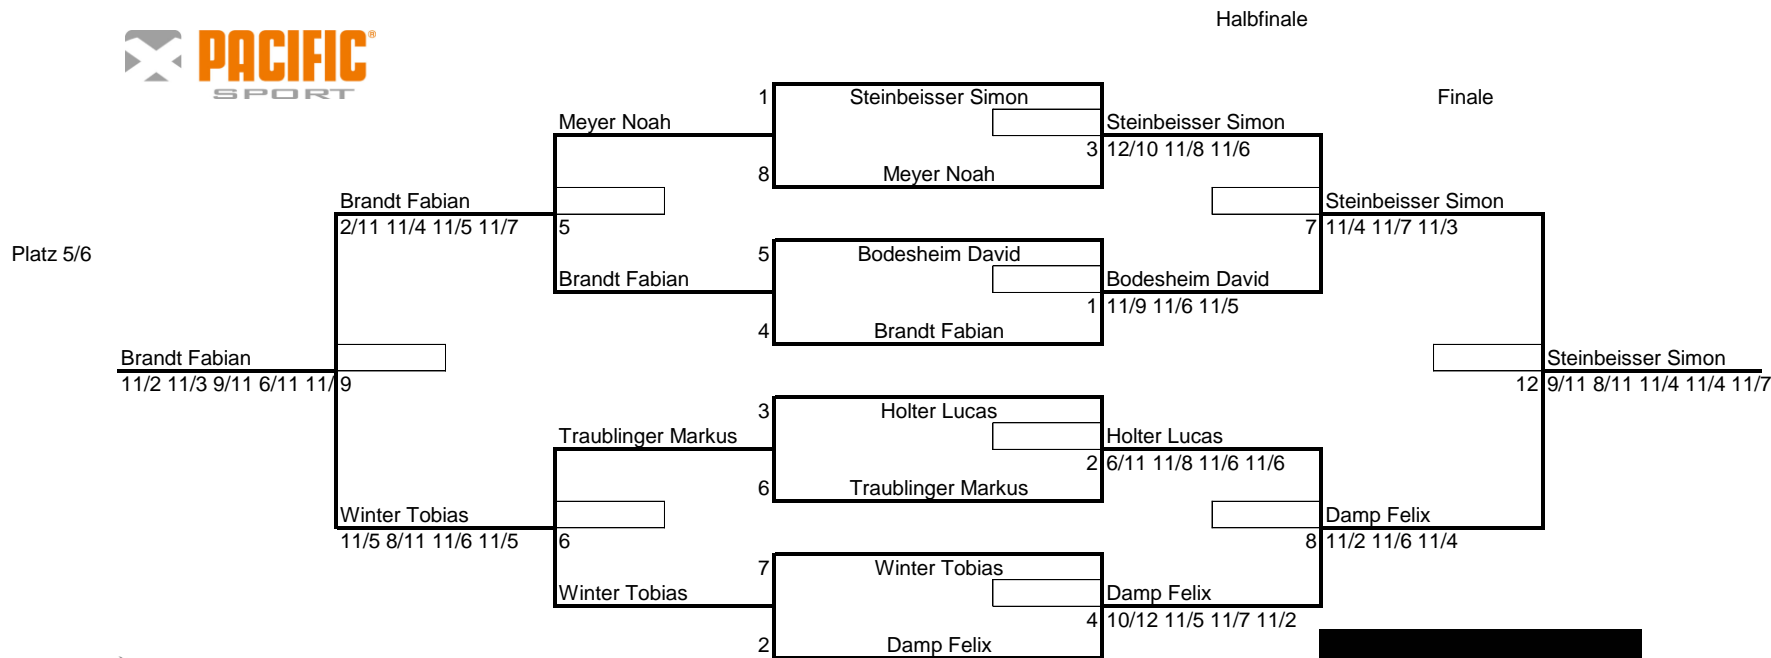

1. Bezirk Süd Jugend und Erwachsen-Bezirksranglisten-Turnier 2011 / 12

Jungen A im Sports4you Solln