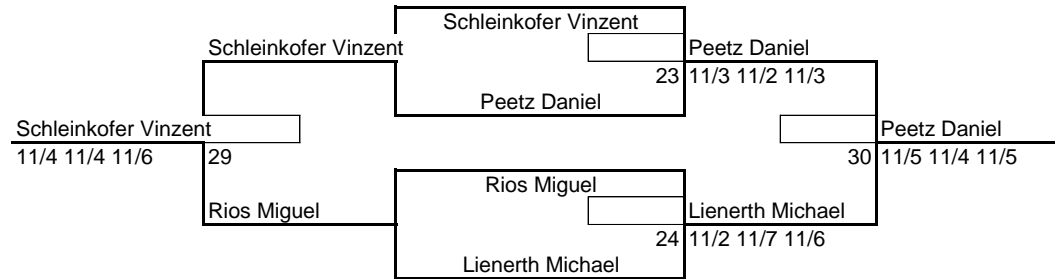

Platz 7/8

Platz 3/4

1. Bezirk Süd Jugend und Erwachsenen-Bezirksranglisten-Turnier 2011 / 12

Jungen B im Sports4you Solln

- Setzliste**
- 1 Kartaly Valentin
 - 2 Lienerth Michael
 - 3 Mikulic Kevin
 - 4 Peetz Daniel
 - 5 Coromines Luca
 - 6 Kassel Benedikt
 - 7 Markgraf Dominik
 - 8 Drewke Björn

1. Bezirk Süd Jugend und Erwachsenen-Bezirksranglisten-Turnier 2011 / 12
Jungen B
 im Sports4you Solln

Plätze 5 - 8

Plätze 13 - 16

1. Bezirk Süd Jugend und Erwachsenen-Bezirksranglisten-Turnier 2011 / 12