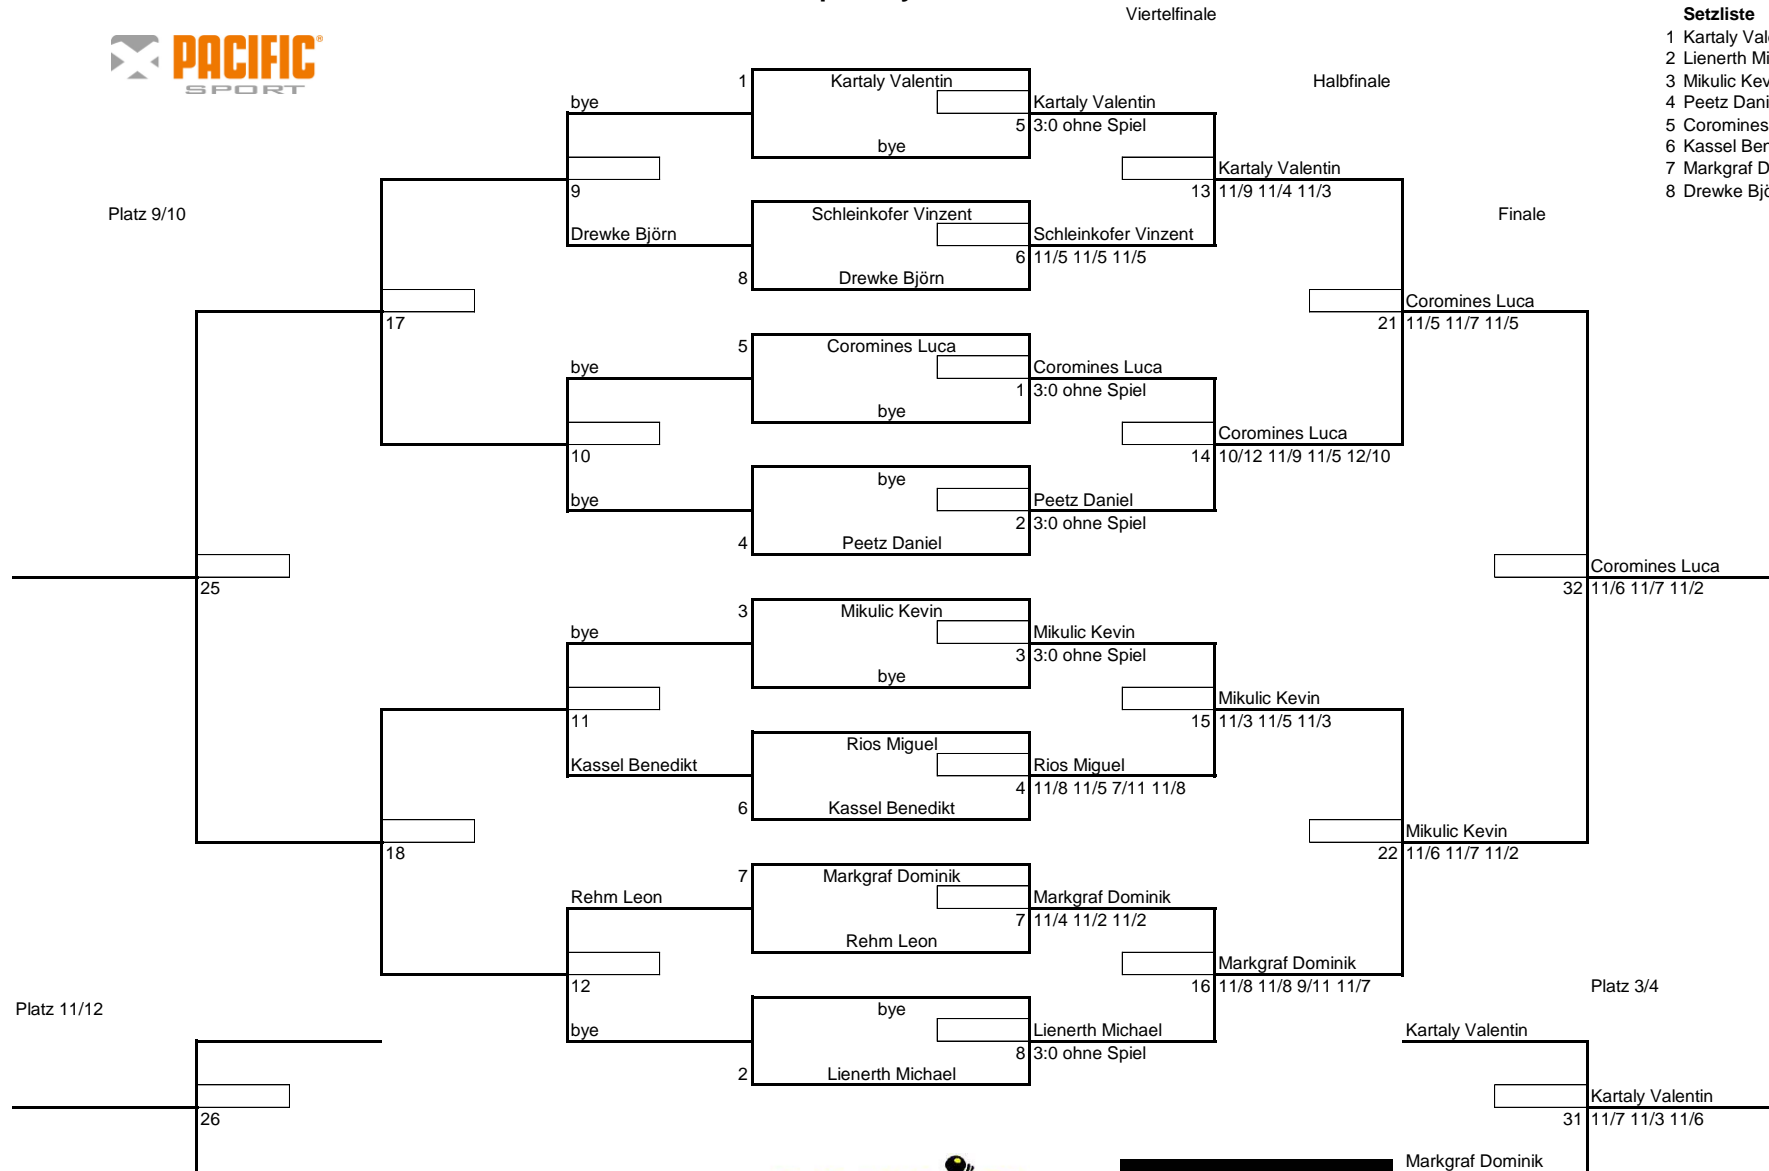

Platz 7/8

Platz 3/4

1. Bezirk Süd Jugend und Erwachsenen-Bezirksranglisten-Turnier 2011 / 12

Jungen B im Sports4you Solln

- Setzliste**
- 1 Kartaly Valentin
 - 2 Lienerth Michael
 - 3 Mikulic Kevin
 - 4 Peetz Daniel
 - 5 Coromines Luca
 - 6 Kassel Benedikt
 - 7 Markgraf Dominik
 - 8 Drewke Björn