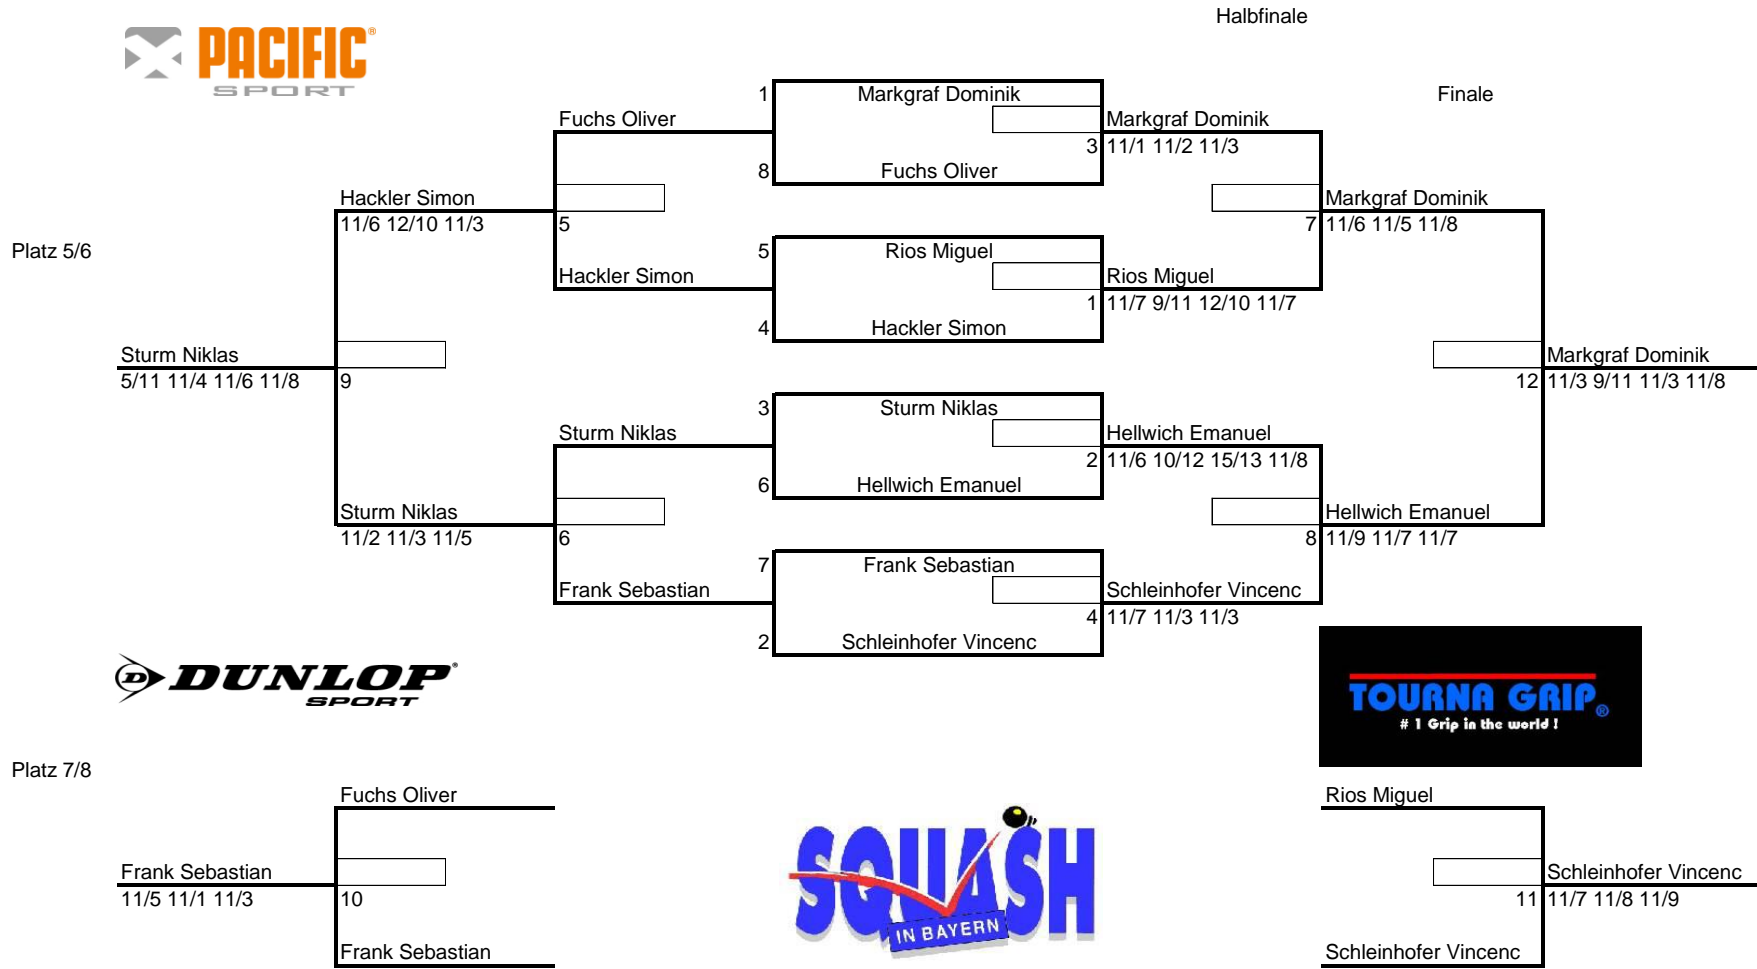

Traublinger Markus

Lienerth Michael

Platz 3/4

Weyse Sebastian

Winter Tobias

Weyse Sebastian
11 11/9 11/3 11/5

2. Bezirk Süd Jugend und Erwachsen-Bezirksranglisten-Turnier 2011 / 12

Jugend B beim SC Königsbrunn