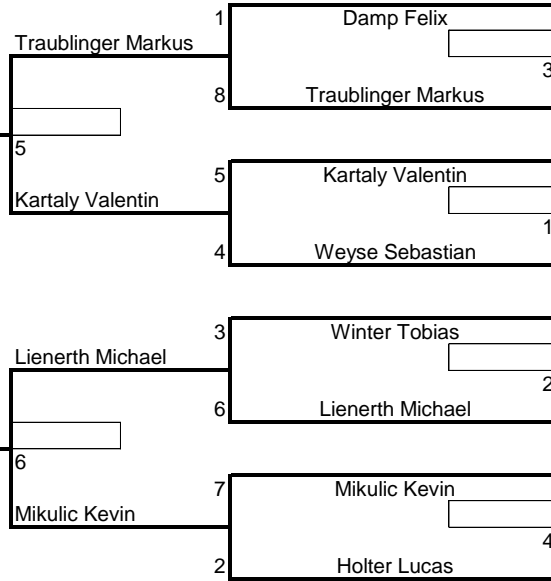

Mädchen

1.	Wacker	Franziska	SC Deisenhofen
2.	Rauscher	Katharina	Königsbrunner SC
3.	Schorr	Verena	OSC Ingolstadt
4.	Schellmoser	Jana	Königsbrunner SC

2. Bezirk Süd Jugend und Erwachsen-Bezirksranglisten-Turnier 2011 / 12

Jugend A beim SC Königsbrunn

Platz 5/6

Mikulic Kevin
8/11 11/8 11/7 11/2

Kartaly Valentin
11/5 11/1 16/12

Mikulic Kevin
11/2 11/8 11/2

Halbfinale

Finale

Setzliste

- 1 Damp Felix
- 2 Holter Lucas
- 3 Winter Tobias
- 4 Weyse Sebastian
- 5 Kartaly Valentin
- 6 Lienerth Michael
- 7 Mikulic Kevin
- 8 Traublinger Markus

Platz 7/8

Traublinger Markus
8/11 11/7 8/11 11/5 11/10