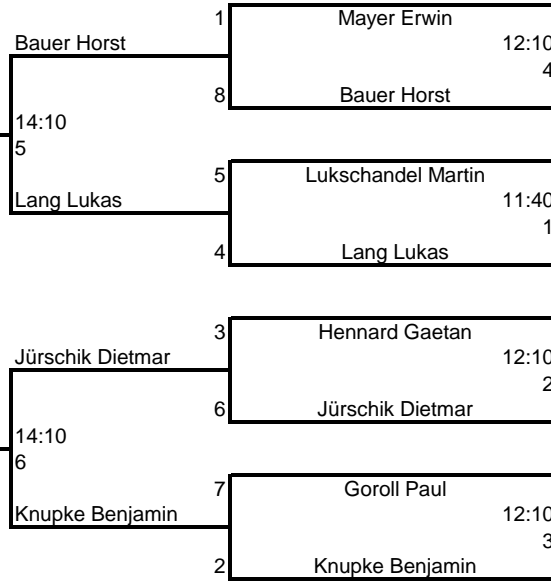

1.Obb.-Jugend und Erwachsenen-Bezirksranglisten-Turnier 2010 / 11

Herren B

in der Squash Insel Taufkirchen

Platz 5/6

Jürschik Dietmar
9/11 11/9 11/6 11/5

Lang Lukas
11/7 11/2 11/4

Jürschik Dietmar
11/4 11/5 11/5

Halbfinale

Finale

Setzliste

- 1 Mayer Erwin
- 2 Knupke Benjamin
- 3 Hennard Gaetan
- 4 Lang Lukas
- 5 Lukschandel Martin
- 6 Jürschik Dietmar
- 7 Goroll Paul
- 8 Bauer Horst

14:10

Mayer Erwin
12 12/10 11/8 8/11 8/11 11/7