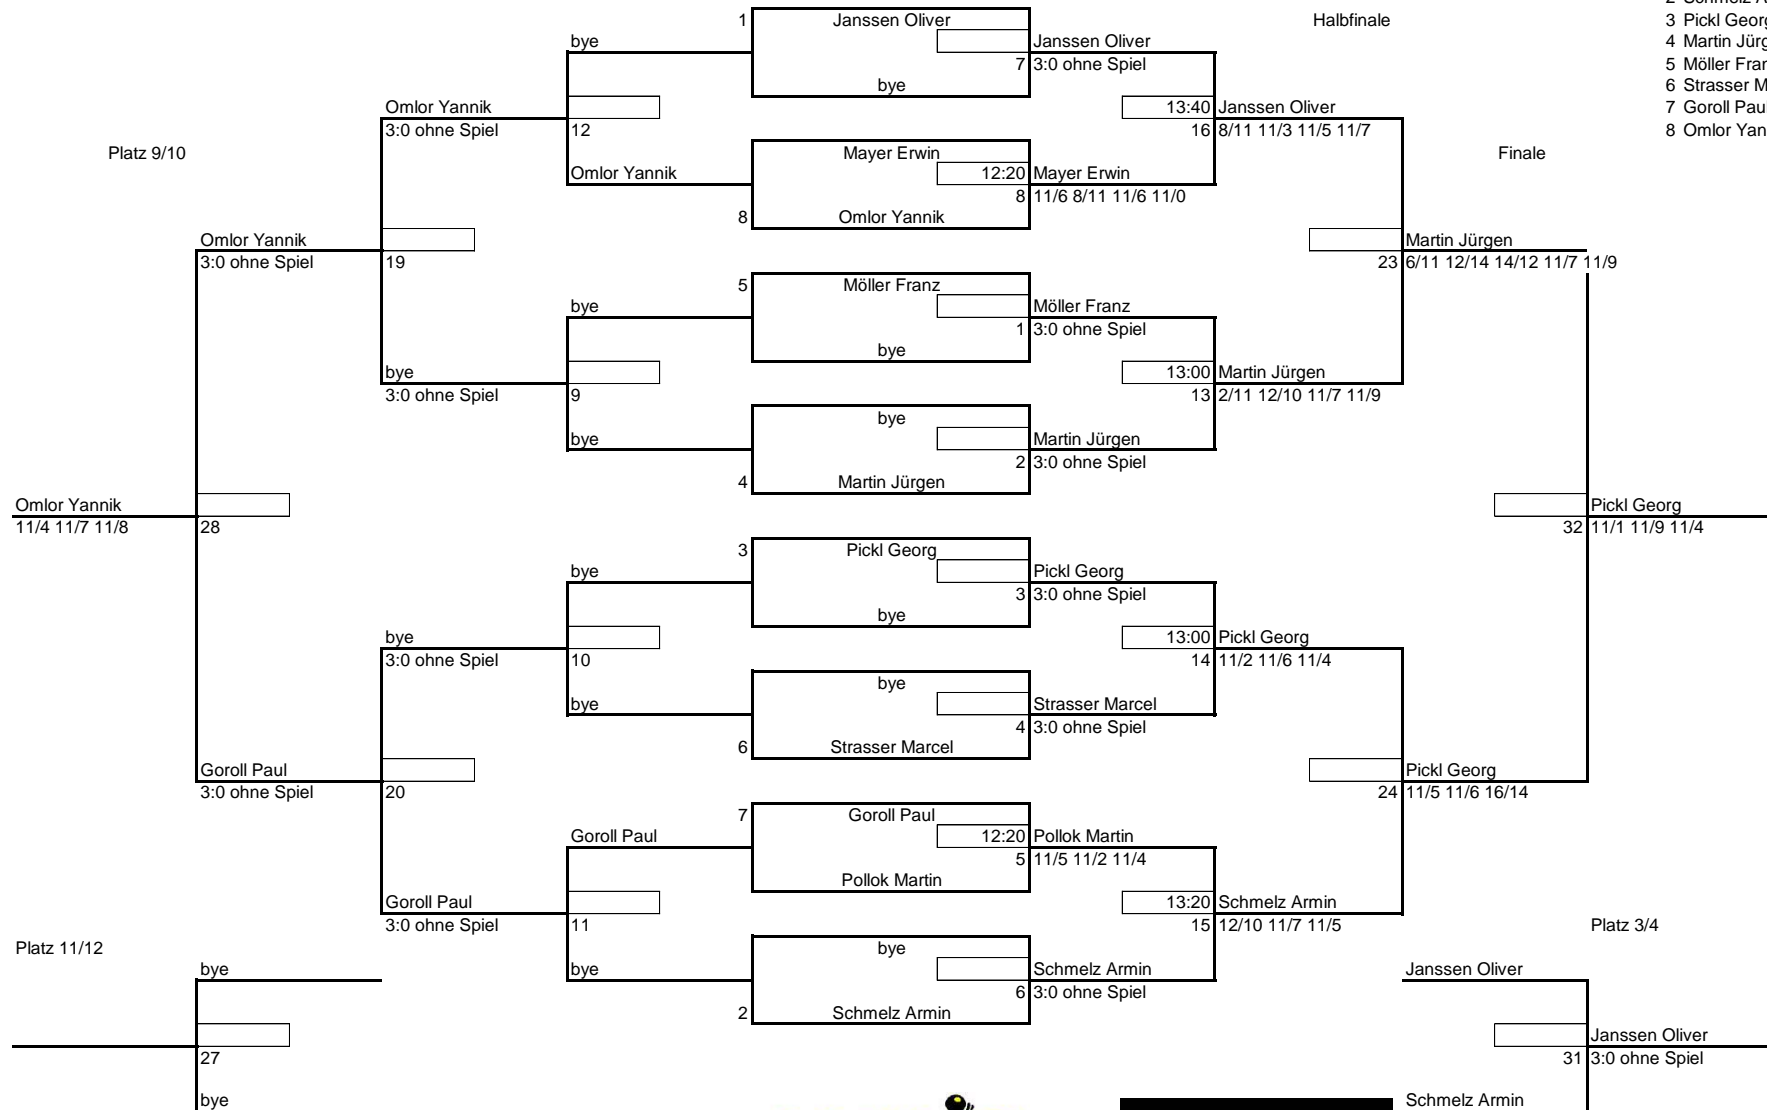

Bezirksmeisterschaft des Bezirks Süd Jugend und Erwachsenen Saison 2010 / 11

Herren

in der Squash Insel Taufkirchen

Viertelfinale

Halbfinale

Finale

Setzliste

- 1 Janssen Oliver
- 2 Schmelz Armin
- 3 Pickl Georg
- 4 Martin Jürgen
- 5 Möller Franz
- 6 Strasser Marcel
- 7 Goroll Paul
- 8 Omlor Yannik