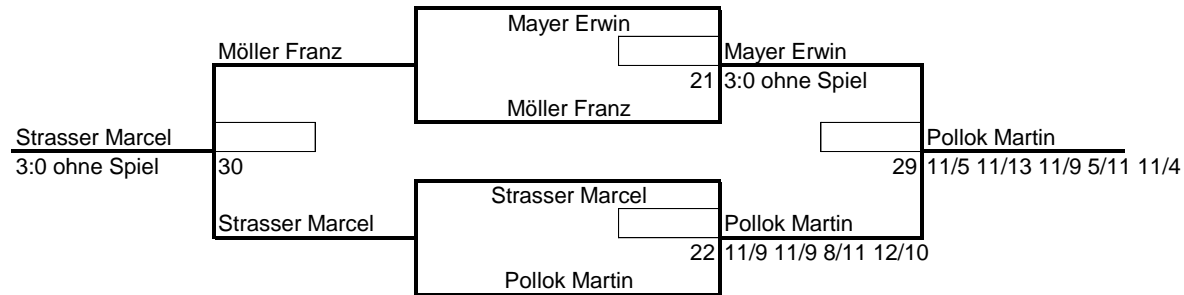

Bezirksmeisterschaft des Bezirks Süd Jugend und Erwachsenen Saison 2010 / 11

Herren

in der Squash Insel Taufkirchen

Viertelfinale

Halbfinale

Finale

Setzliste

- 1 Janssen Oliver
- 2 Schmelz Armin
- 3 Pickl Georg
- 4 Martin Jürgen
- 5 Möller Franz
- 6 Strasser Marcel
- 7 Goroll Paul
- 8 Omlor Yannik

**Bezirksmeisterschaft des Bezirks Süd Jugend und Erwachsenen Saison 2010 / 11
Herren
in der Squash Insel Taufkirchen**

Plätze 5 - 8

Plätze 13 - 16

Bezirksmeisterschaft des Bezirks Süd Jugend und Erwachsenen Saison 2010 / 11
Senioren
in der Squash Insel Taufkirchen